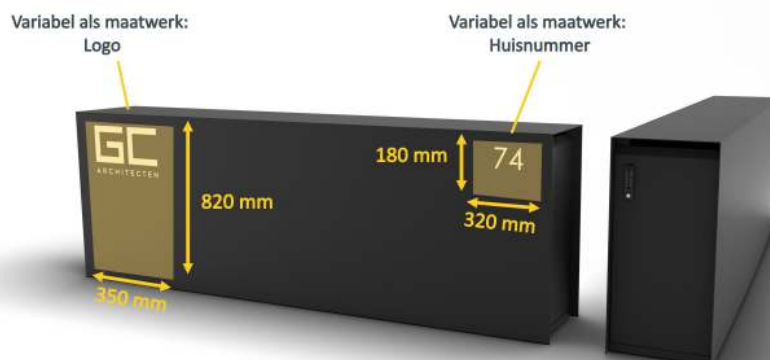

Pakketmuur Maxus

Specificaties

Opties

Gravures

Configuraties

Prijzen eindklant excl. btw

Basis:

1100 mm single:	€ 1986,00
1100 mm double:	€ 2045,00
1400 mm single:	€ 2158,00
1400 mm double:	€ 2223,00

Opties single:

LED nummer:	€ 315,00
LED logo/naam:	€ 660,00
DCL slot:	€ 132,00

Opties double:

LED nummer:	€ 477,00
DCL slot:	€ 263,00

Ruimte beschikbaar voor nummer: 320 x 180 mm

Ruimte beschikbaar voor logo: 350 x 820 mm