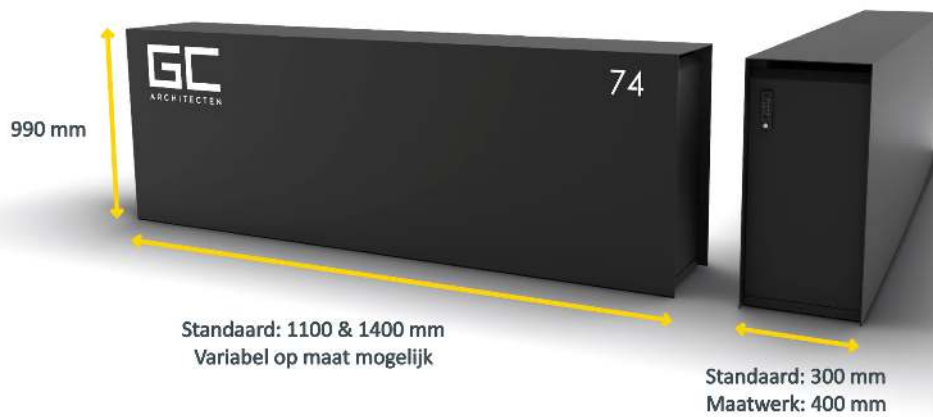

Pakketmuur Maxus

Specificaties

Opties

Gravures

Configuraties

Prijzen eindklant excl. btw

Basis:

1100 mm single:	€ 1986,00
1100 mm double:	€ 2045,00
1400 mm single:	€ 2158,00
1400 mm double:	€ 2223,00

Opties single:

LED nummer:	€ 315,00
LED logo/naam:	€ 660,00
DCL slot:	€ 132,00

Opties double:

LED nummer:	€ 477,00
DCL slot:	€ 263,00

Ruimte beschikbaar voor nummer: 320 x 180 mm

Ruimte beschikbaar voor logo: 350 x 820 mm